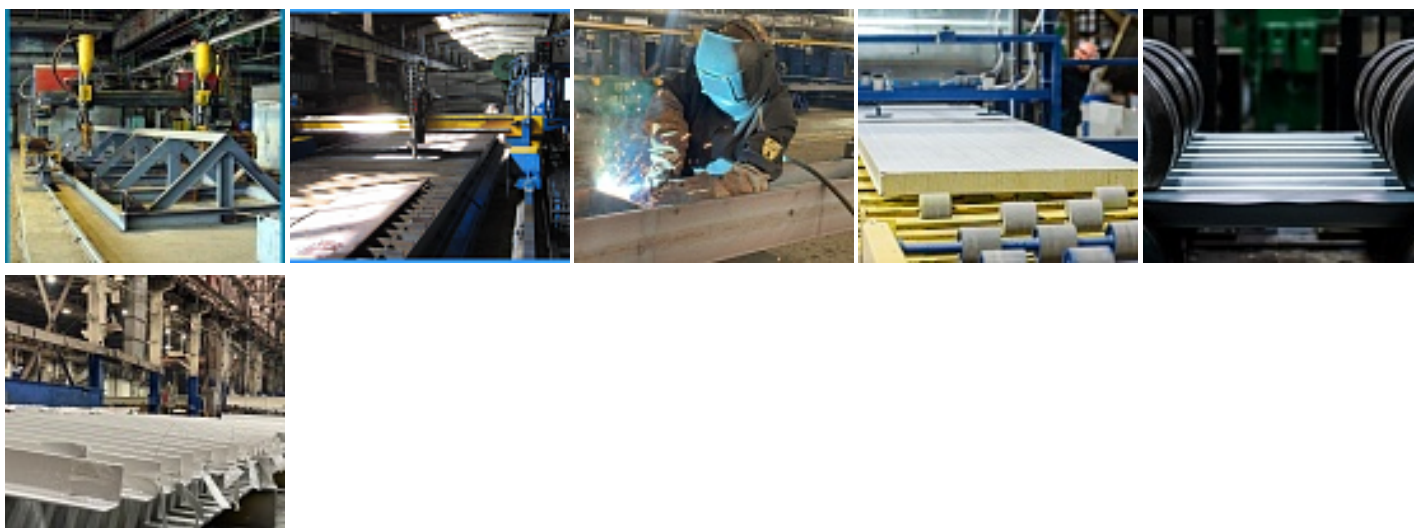

Прочие металлоконструкции

Опоры ЛЭП, башни, мачты

Производственные мощности

От 1000 тн до 5000 тн

Оборудование

Портальная кислородно-плазменная машина ЧПУ Термит

автоматизированная линия Zeman

автоматизированная линия Zeman

стан для сборки двутавровых балок

Автоматизированный станок сварочный PWM DC изированная линия Fiser

Объекты

География объектов

Удачное расположение в центральной части РФ на границе с Республикой Казахстан, наличие железнодорожных подъездных путей, близость к автомобильным дорогам позволяет ОЗМК успешно осуществлять поставку продукции в любой регион РФ и государств Средней Азии.