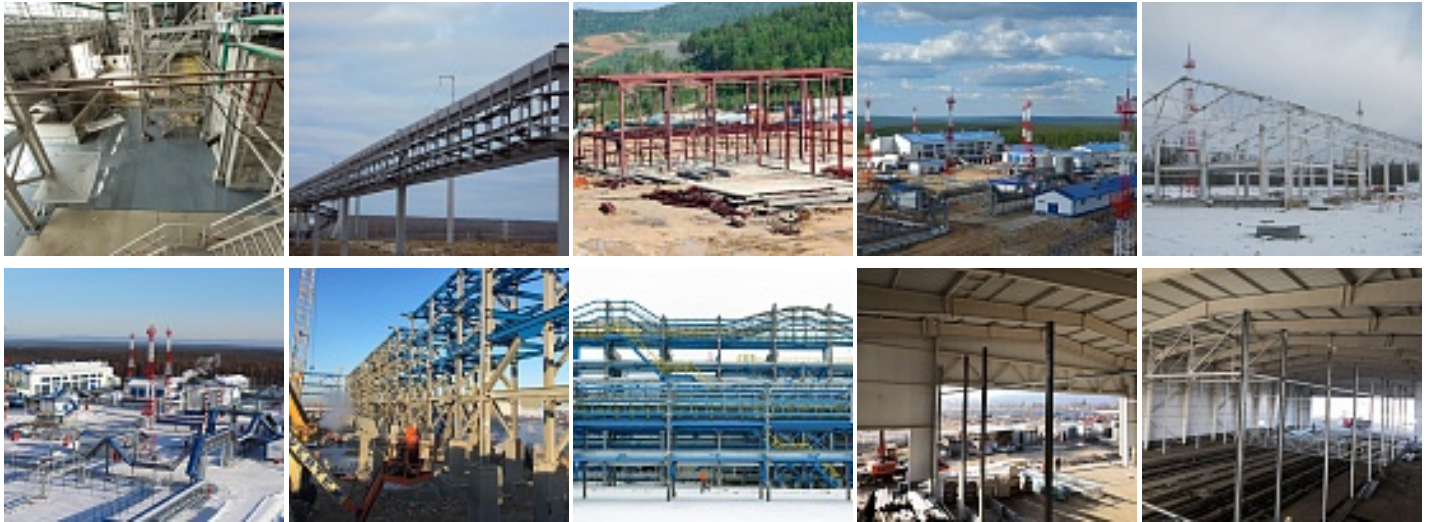

Ежемесячные производственные мощности

Общая : 460 т/мес
Строительные конструкции : 300 т/мес
Емкости : 60 т/мес
Опоры ЛЭП, башни, мачты : 100 т/мес

Виды металлоконструкций

Строительные
Прочие металлоконструкции
Емкости из металла
Опоры ЛЭП, башни, мачты
Прочее
(- Сходы
- Опоры трубопроводов
- Фундаментные болты
- Блоки анкерные
- Закладные детали
- Решетчатый настил
- Траверсы
- Сальники
- Каркасы свай буронабивных
- Лестницы и ограждения
- Контейнеры ТБО
- Металлические формы
)

Производственные мощности

От 300 до 500 тн

Оборудование

Портальная плазменная резка, гипертерм, ленточнопильные станки, инверторное сварочное оборудование, в том числе LINCOLN ELECTRIC и EWM KEMPII, пескоструйные/дробеструйные камеры, малярно-отгрузочный цех 1800 м2., Скоба-накладка (ванночка) для сварки арматуры

Объекты

Продукция

- Сходы
- Опоры трубопроводов
- Фундаментные болты
- Блоки анкерные
- Закладные детали
- Решетчатый настил
- Траверсы
- Сальники
- Каркасы свай буронабивных
- Лестницы и ограждения
- Контейнеры ТБО
- Металлические формы