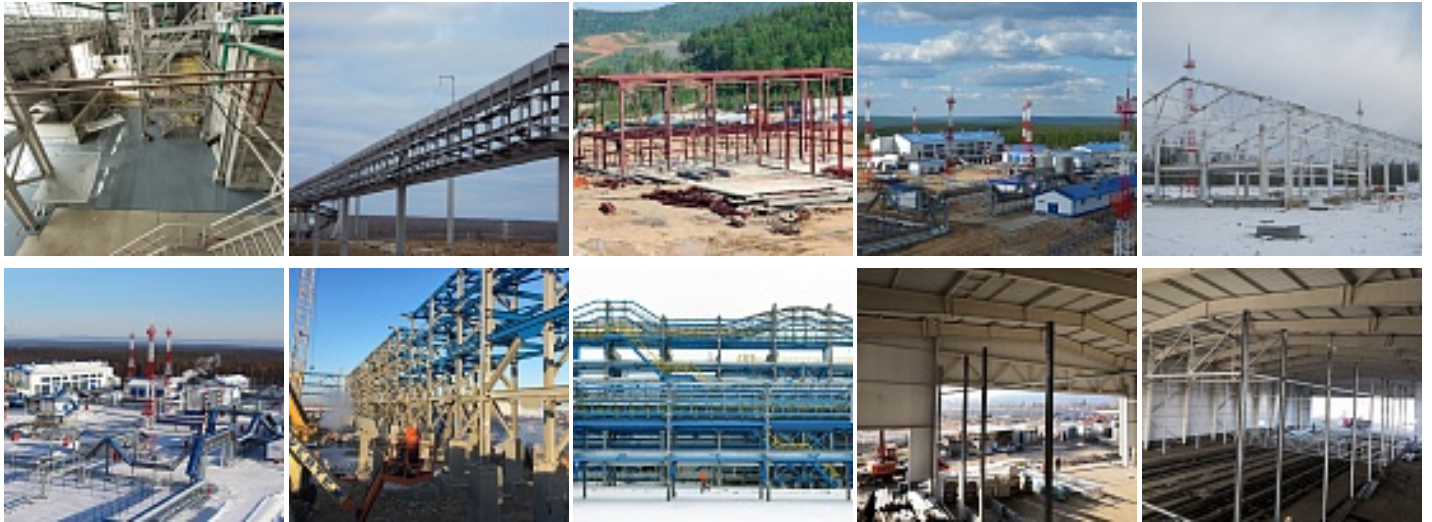

Продукция

- Сходы
- Опоры трубопроводов
- Фундаментные болты
- Блоки анкерные
- Закладные детали
- Решетчатый настил
- Траверсы
- Сальники
- Каркасы свай буронабивных
- Лестницы и ограждения
- Контейнеры ТБО
- Металлические формы