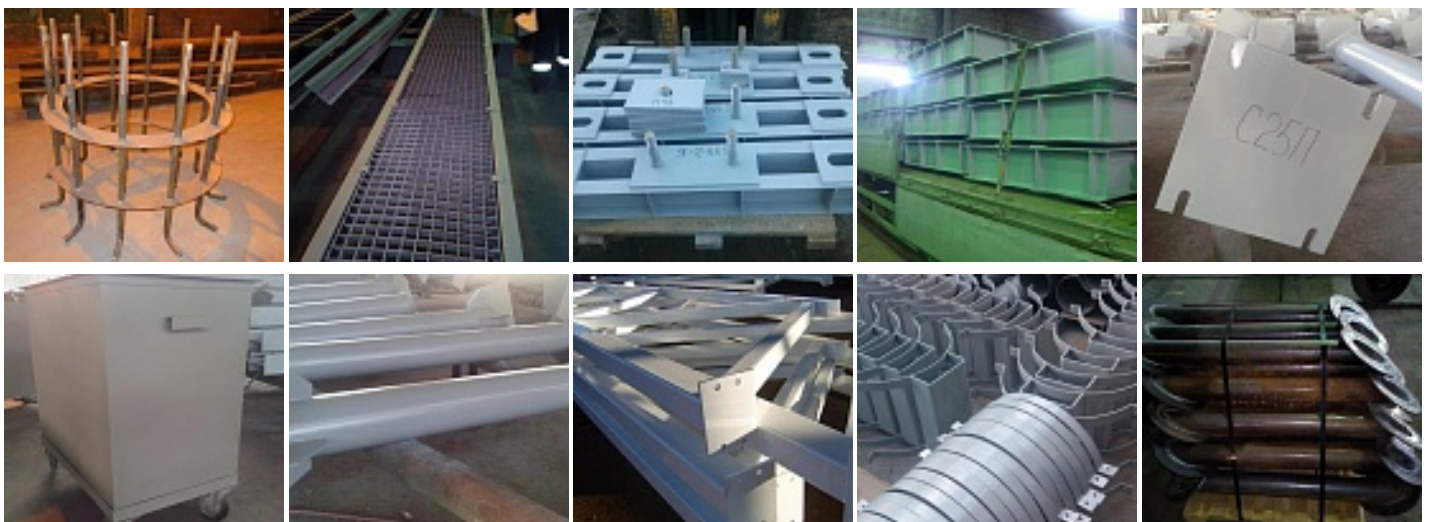

Производственные мощности

От 300 до 500 тн

Оборудование

Портальная плазменная резка, гипертерм, ленточнопильные станки, инверторное сварочное оборудование, в том числе LINCOLN ELECTRIC и EWM KEMPII, пескоструйные/дробеструйные камеры, малярно-отгрузочный цех 1800 м2., Скоба-накладка (ванночка) для сварки арматуры

Объекты

Продукция

- Сходы
- Опоры трубопроводов
- Фундаментные болты
- Блоки анкерные
- Закладные детали
- Решетчатый настил
- Траверсы
- Сальники
- Каркасы свай буронабивных
- Лестницы и ограждения
- Контейнеры ТБО
- Металлические формы