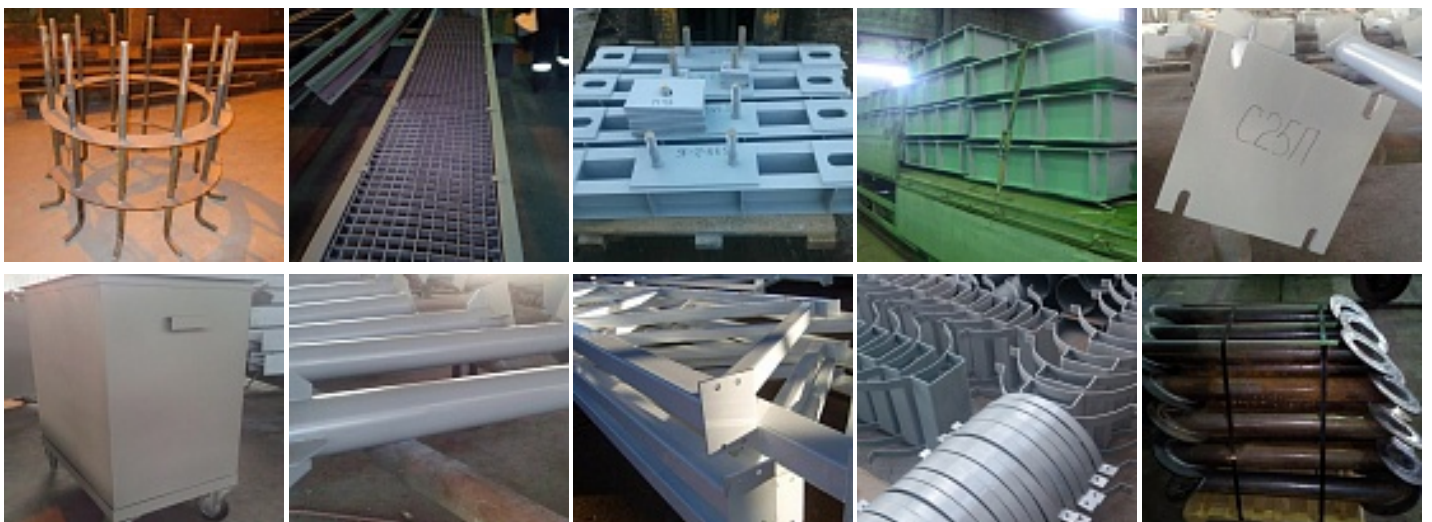

Объекты

Продукция

- Сходы
- Опоры трубопроводов
- Фундаментные болты
- Блоки анкерные
- Закладные детали
- Решетчатый настил
- Траверсы
- Сальники
- Каркасы свай буронабивных
- Лестницы и ограждения
- Контейнеры ТБО
- Металлические формы