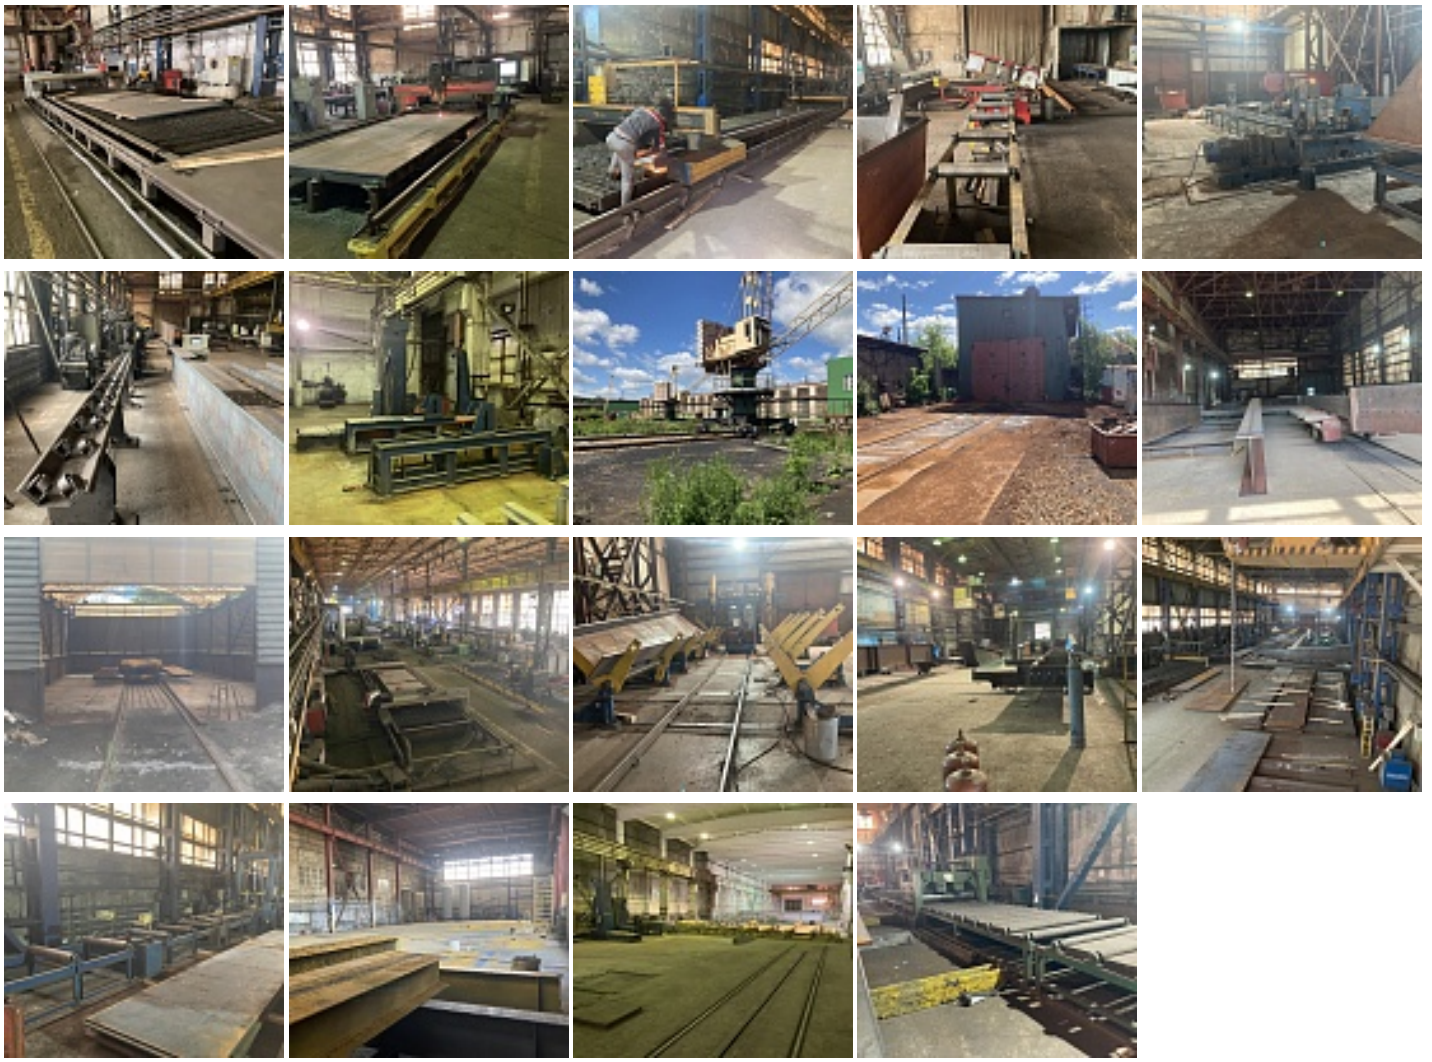

Ежемесячные производственные мощности

Общая : 5000 т/мес

Строительные конструкции : 5000 т/мес

Виды металлоконструкций

Строительные

Сварная балка

Производственные мощности

От 300 до 500 тн

Оборудование

Производственная площадка АО «ЧСК» имеет все необходимое оборудование для производства строительных металлоконструкций, в том числе сварную балку по чертежам заказчика.

Информация актуальна на 15.04.2026.