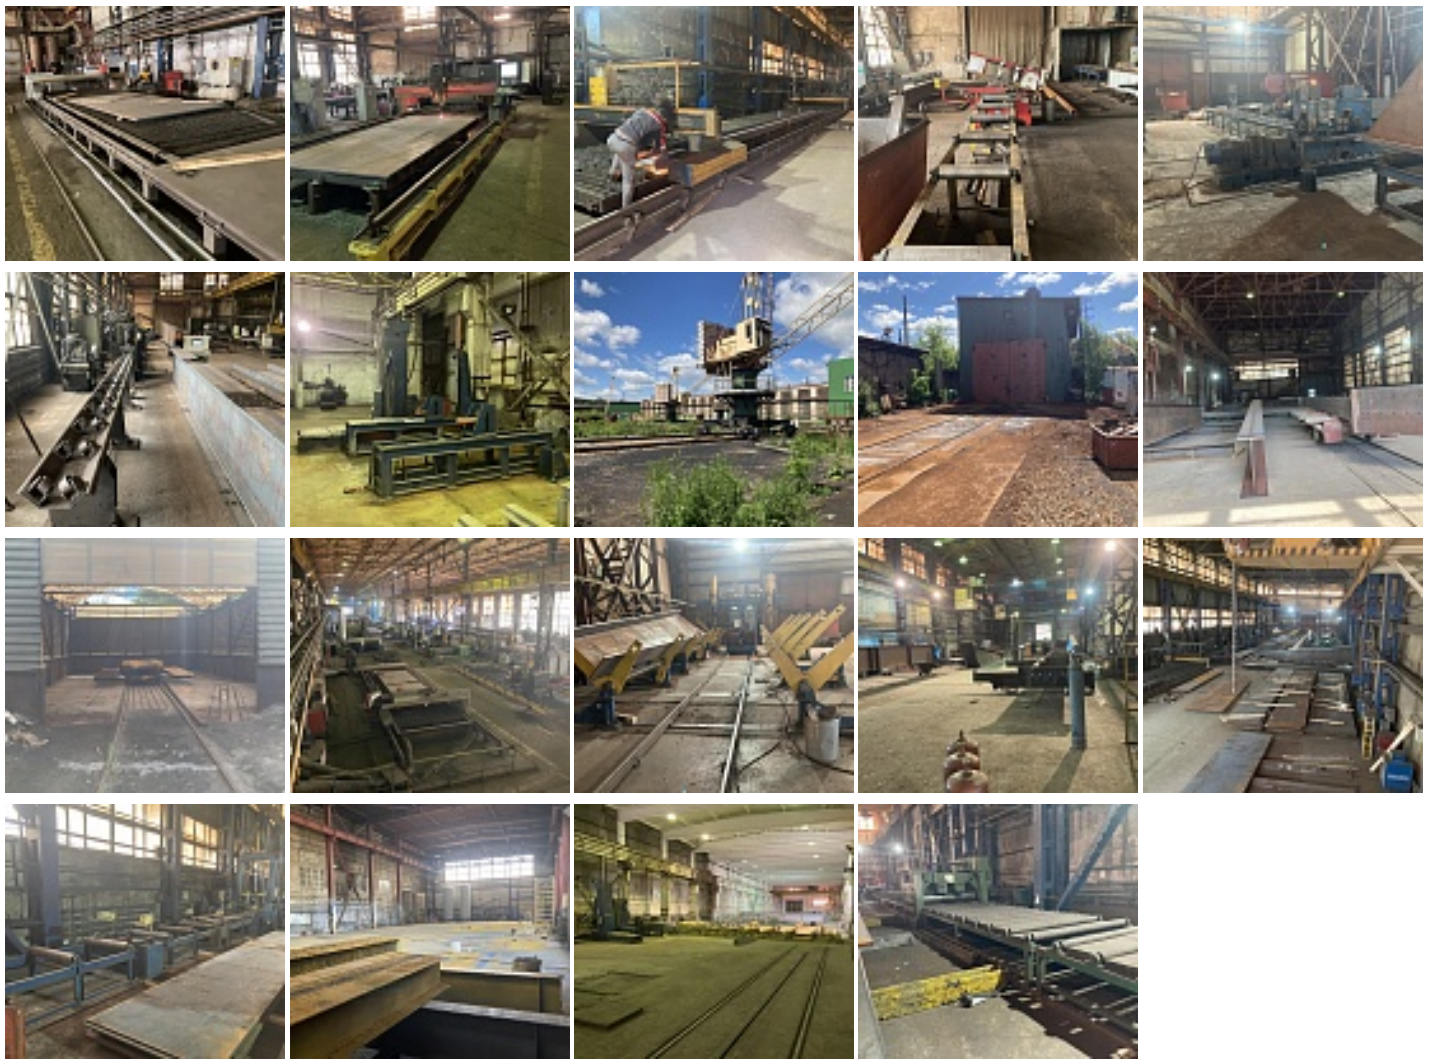

### Виды металлоконструкций

Строительные

Сварная балка

---

### Оборудование

Производственная площадка АО «ЧСК» имеет все необходимое оборудование для производства строительных металлоконструкций, в том числе сварную балку по чертежам заказчика.

Объекты

Информация актуальна на 02.10.2023.