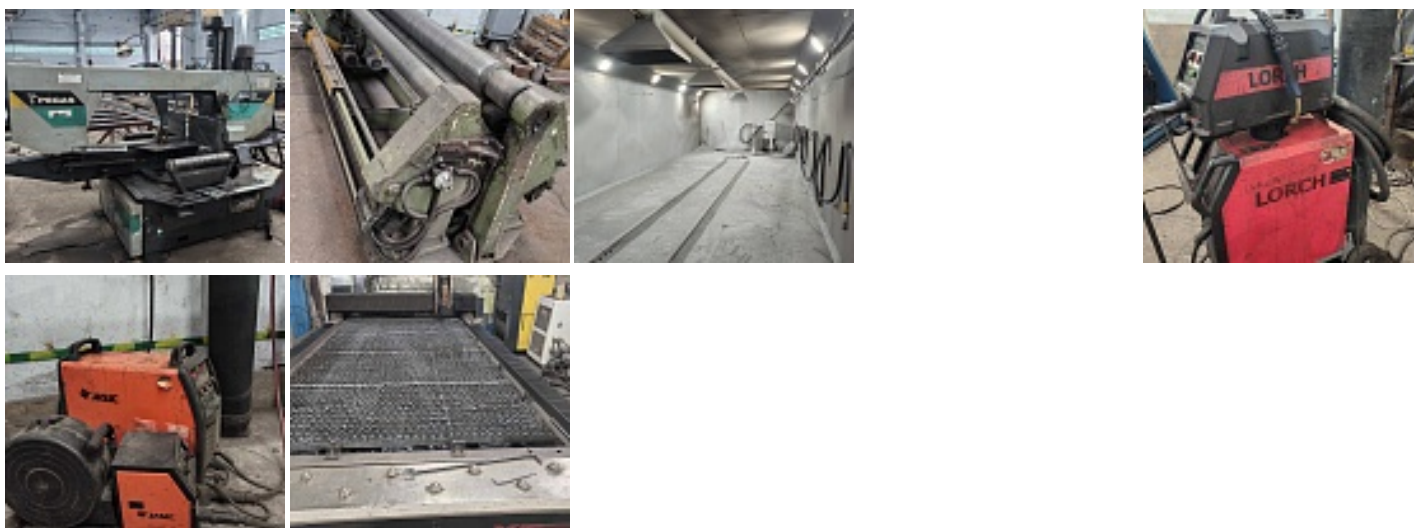

Объекты

Строительные металлоконструкции и емкости из металла.