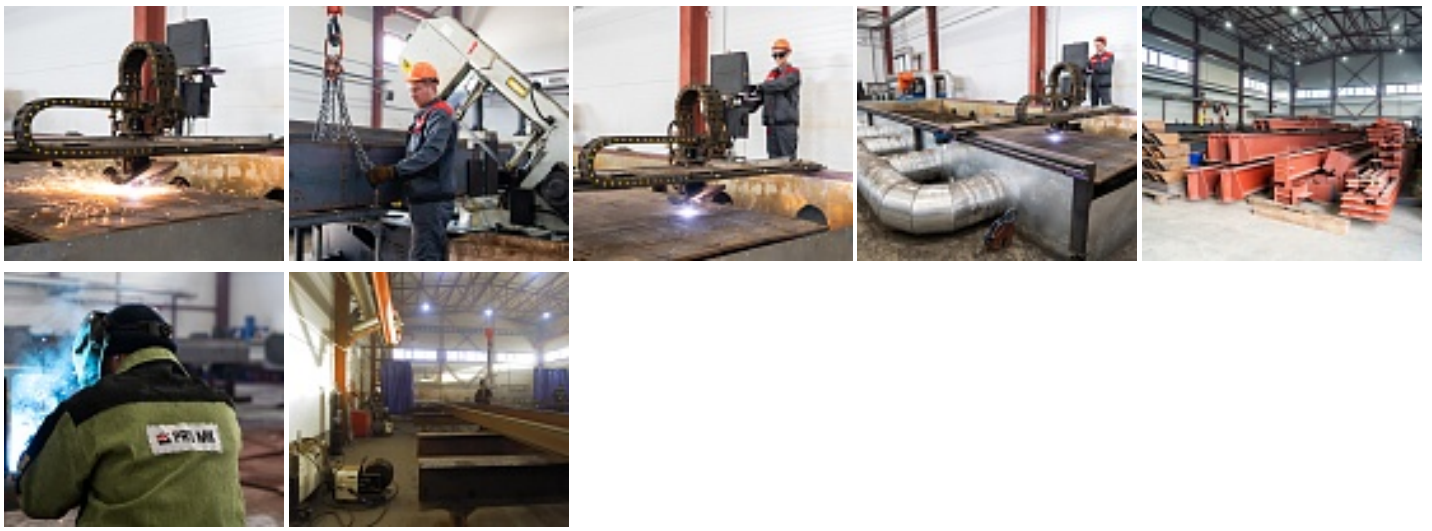

Модуль вращателя для круглых труб диаметром до 219мм, для профильных труб до 140мм

Сверлильно-фрезерная машина МС-1 (МС-36)

Аппарат окрасочный ASPRO 2000

Аппарат окрасочный ASPRO 2200

Станок для гибки профильной трубы