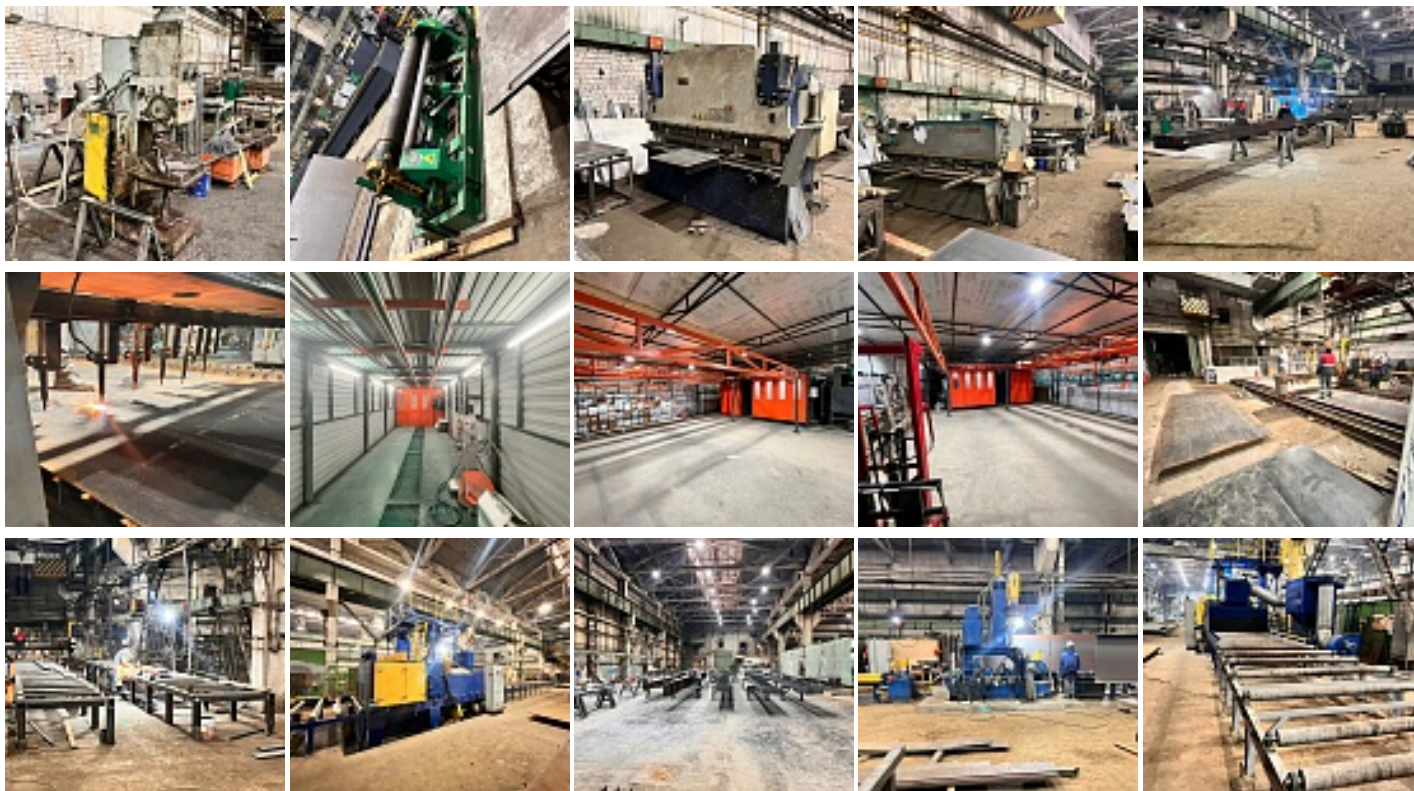

Ежемесячные производственные мощности

Общая : 300 т/мес

Виды металлоконструкций

Прочие металлоконструкции
Сварная балка
Емкости из металла
ЛСТК

Производственные мощности

До 300 т

Оборудование

Сварочный стан
Гильотина 2000 мм
Станок плазменной резки 3000x2000 мм
Станок лазерной резки 6кВт 1500x6000 мм
Станок лазерной резки
Стационарный сверлильный станок
Магнитные сверлильные станки
Листогиб 2000 мм
Трехвалковые вальцы
Сборочных постов 3
Сварочных постов 8
Дробемет